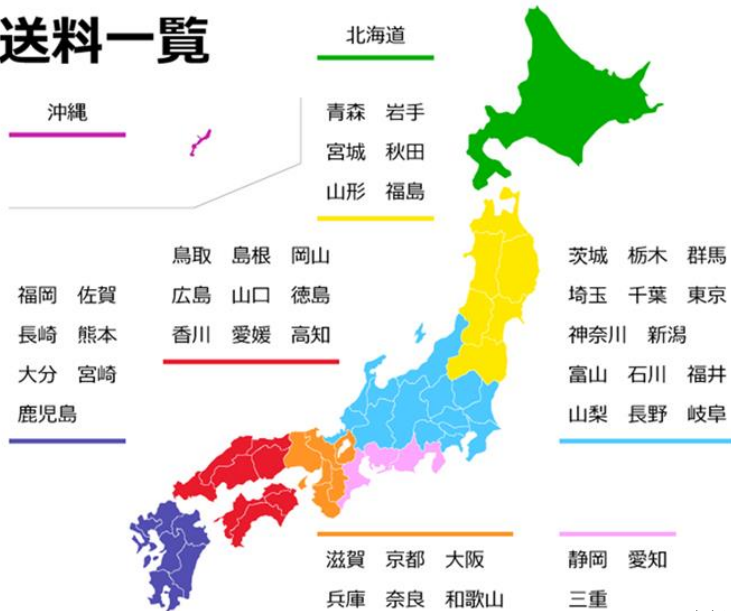

送料一覧

配送エリア	6個入	5kg箱	10kg箱
北海道	990	1,210	1,430
東北	770	990	1210
首都圏・北陸など	880	1,100	1,320
東海	990	1,210	1,430
関西	1,100	1,320	1,540
中国・四国	1,210	1,430	1,650
九州	1,430	1,650	1,870
沖縄	1,870	2,420	2,970

単位：円(税込)

※6個入り2箱を1か所に送付される場合の送料は5kg箱の送料です。

【ご注文者様】 ご注文日： 年 月 日

お名前： _____ ご連絡先： _____

ご住所：〒 _____

ご希望の商品名： _____ 箱数： _____

【お届け先①】 ●お届け希望日； なし / あり (/ 、時間帯)
※ご注文者様と同じ場合は「同上」とご記入下さい

お名前： _____ ご連絡先： _____ 希望商品： _____

ご住所：〒 _____

【お届け先②】 ●お届け希望日； なし / あり (/ 、時間帯)

お名前： _____ ご連絡先： _____ 希望商品： _____

ご住所：〒 _____

【お届け先③】 ●お届け希望日； なし / あり (/ 、時間帯)

お名前： _____ ご連絡先： _____ 希望商品： _____

ご住所：〒 _____

◆お支払い方法： 銀行振込 / クレジットカード / 代金引換

申込 FAX： 0 1 9 2 - 4 7 - 3 2 8 9 (LAMP 宛) 又は

電話番号： 0 1 9 2 - 4 7 - 3 2 8 7 (トナリノ内ランプまで)